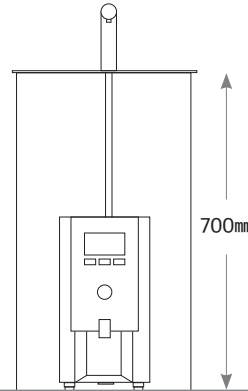

설치 전 체크사항

(MIX FONT)

설치시 타공 영역 및 사이즈

본 제품은 바 매립형으로 설치 전 아래와 같이 타공이 필요합니다.

※ 주의사항

- 본 제품은 별도의 정수 필터 시스템이 필요합니다.
- 제품 하부에 물건을 적재하는 행위는 제품 고장을 유발할 수 있습니다.

실제 타공 이미지

바 매립후 이미지(예시)

매립된 전면 모습