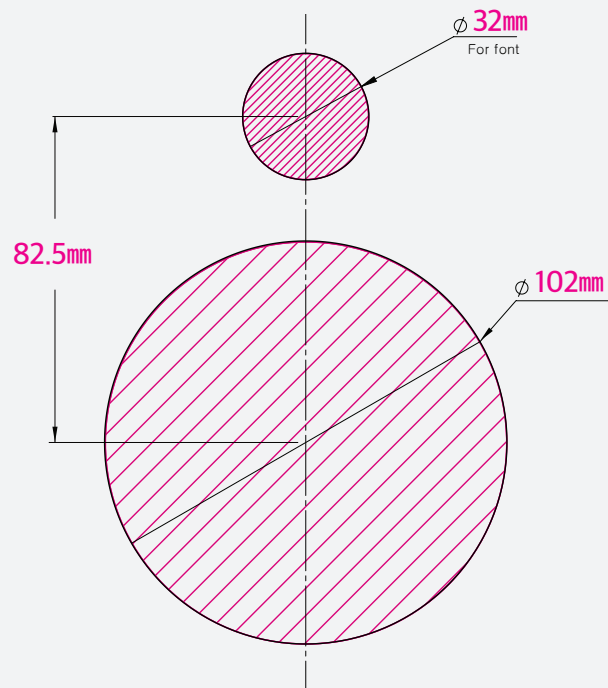

설치 전 체크사항

(MIX FONT)

설치시 타공 영역 및 사이즈

본 제품은 바 매립형으로 설치 전 아래와 같이 타공이 필요합니다.

※ 주의사항

- 본 제품은 별도의 정수 필터 시스템이 필요합니다.
- 제품 하부에 물건을 적재하는 행위는 제품 고장을 유발할 수 있습니다.

실제 타공 이미지

바 매립후 이미지(예시)

매립된 전면 모습