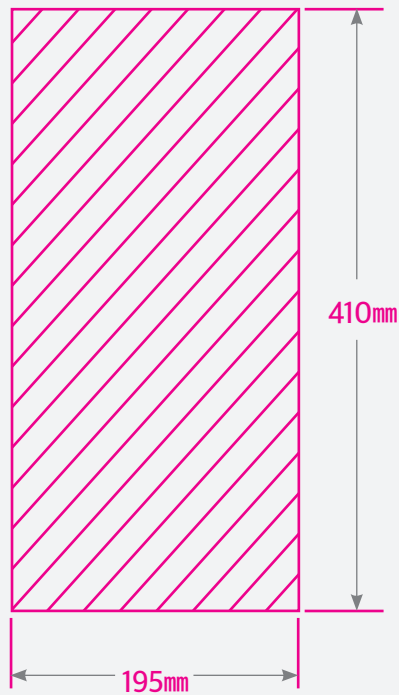

설치 전 체크사항

(우버보일러)

설치시 타공 영역 및 사이즈

본 제품은 바 매립형으로 설치 전 아래와 같이 타공이 필요합니다.

※ 주의사항

- 본 제품은 별도의 정수 필터 시스템이 필요합니다.
- 제품 하부에 물건을 적재하는 행위는 제품 고장을 유발할 수 있습니다.