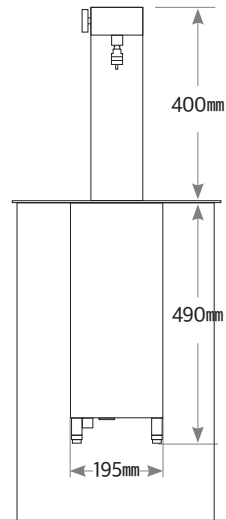

설치 전 체크사항

(우버보일러)

설치시 타공 영역 및 사이즈

본 제품은 바 매립형으로 설치 전 아래와 같이 타공이 필요합니다.

※ 주의사항

- 본 제품은 별도의 정수 필터 시스템이 필요합니다.
- 제품 하부에 물건을 적재하는 행위는 제품 고장을 유발할 수 있습니다.